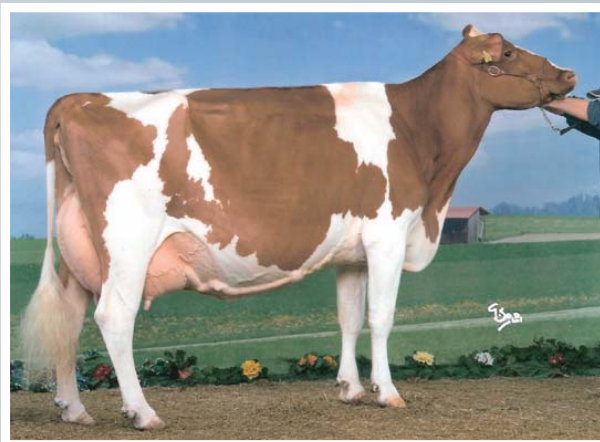

# VENTE EUROTOP

**VENDREDI  
16 JANVIER 2009  
21H00**

**RING SWISSEXPO  
PALAIS DE BEAULIEU  
CH 1000 LAUSANNE**

Morandale **CHICOUTIMI** EX 92 2 E

Championne d'Europe Red Holstein  
6.09 305 12145 kg 4.3 3.4

**A VENDRE**

sa fille, de juin 08,  
par Buckorn-Acres Ritzi !

Henkeseen Forbidden **HILLARY** EX

Directement au coeur de la très  
prestigieuse famille de Hillary dont  
sont issus de prestigieux géniteurs  
dont les derniers en date sont  
Sanchez et Hoowie !  
3.05 305 10661 kg 4.0 3.4

# VENTE EUROTOP

Charme Leader **FLORENCE** EX 92 3 E

Un pedigree solide et profond, de la génétique canadienne à son meilleur niveau !

Florence est issue du «Golden Cross»  
Comestar Leader x Donnandale Skychief  
5.02 305 9579 kg 4.0 3.4

**A VENDRE**

sa fille, de décembre 07,  
par Far-O-La Debbi-Jo Decker

Glenn-Ann Roy **DANDY** EX 90

Une fille de Roy par la pleine sœur de Dundee et donc dans la grande famille de Dellia !

3.10 300 16141 kg 3.9 3.3