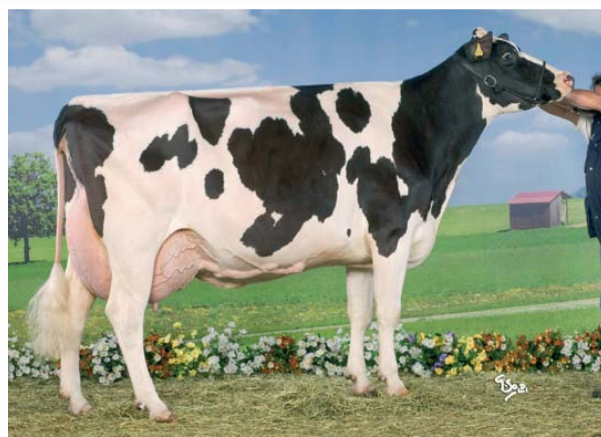

# VENTE EUROTOP

**VENDREDI  
16 JANVIER 2009  
21H00**

**RING SWISSEXPO  
PALAIS DE BEAULIEU  
CH 1000 LAUSANNE**

Morandale **CHICOUTIMI** EX 92 2 E

Championne d'Europe Red Holstein  
6.09 305 12145 kg 4.3 3.4

**A VENDRE**

sa fille, de juin 08,  
par Buckorn-Acres Ritzi !

Henkeseen Forbidden **HILLARY** EX

Directement au coeur de la très  
prestigieuse famille de Hillary dont  
sont issus de prestigieux géniteurs  
dont les derniers en date sont  
Sanchez et Hoowie !  
3.05 305 10661 kg 4.0 3.4

# VENTE EUROTOP

Charme Leader **FLORENCE** EX 92 3 E

Un pedigree solide et profond, de la génétique canadienne à son meilleur niveau !

Florence est issue du «Golden Cross»  
Comestar Leader x Donnandale Skychief  
5.02 305 9579 kg 4.0 3.4